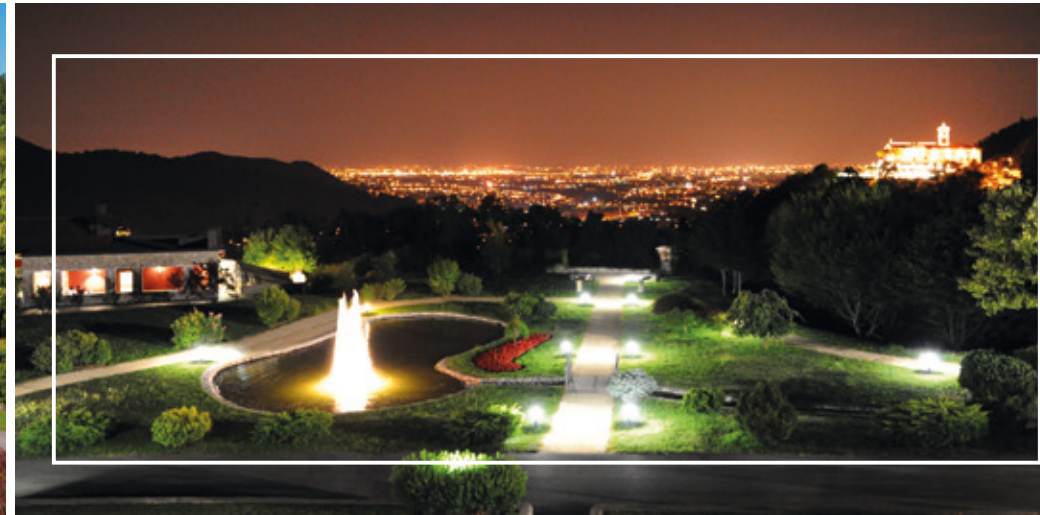

dd

open day and night

dd

sabato

21 OTTOBRE
17.00/23.30

domenica

22 OTTOBRE
10.30/18.30

lunedì

23 OTTOBRE
17.00/21.30